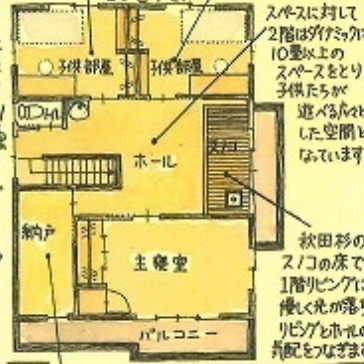

# 「玄関でつながる家」41.6坪

みどころ

耳を澄ませば川のせせらぎの音が心地よく響き 見渡せば山に  
抱かれた古き良き町に建つ 透り響の趣が傳い 洋風の住宅です  
玄関ドアを開けると開口をいっぱいに使った2階半(約6.3m)の  
「縁側」スペースが広がり、敷き台を上げると「リビング」と「座敷」の  
それぞれに直接入ることのできる家の中につながっていきます  
リビングの天井は一部が秋田杉のスノコとなっており、2階ホールからの  
光が細く差し込み 床としてバルコニーにつながります  
各所にある用途に応じたオリジナルの細やかな職人の工夫も是非ご覧になって下さい

たたみ一層分しかない  
「小さな家事室」です  
この部屋の実力は  
図面ではわかりません  
実際に座って空間を感じ  
てみて下さい

食べ物を扱うキッチン  
位置には原則が利ます  
勉強会でその理由を  
知りました！

子供部屋が北側に!?  
勉強のできる子供部屋  
こんな言葉を最近耳にははかぬ?  
それには科学的にもちゃんとした  
根拠があるんですよ!

子供部屋の天井は  
小屋組みを表した  
勾配天井で変化の  
ある空間になって  
います

お手持ちの  
食器棚を  
すばりとり柄

1F

約6メートルの長い「縁側」スペース  
からリビングと座敷にそれぞれ直接入る  
ことができます。

2F

手持ち家具がきちんと  
おさまる独立型の納戸  
です

カーボンニュートラル  
木材を適切に使うことは  
森を守り地球温暖化を  
防止することにつながります

各お部屋にある収納や  
子育てにうれしい工夫の  
数々をじっくりご覧下さい  
~ちよとしたところにも一  
階段の階壁にはオープン  
小窓が4ヶ所ついています