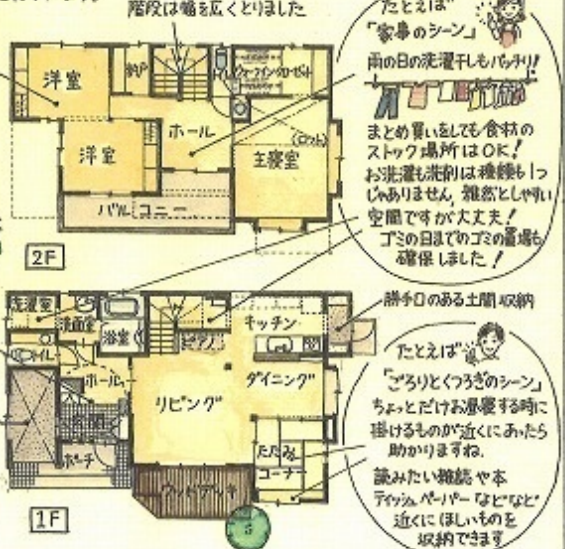

たとえば「家事のシーン」
雨の日洗濯干しもバタン！
まとめ買いした食材のストック場所はOK！お洗濯も洗剤は種類もいっぱいありません、雑然とした空間ですが大丈夫！ゴミの日までゴミの量も確保しました！

たとえば「ごろりとくつろぎのシーン」
ちょっとだけお遅くなる時に掛けるものが近くにあって助かりますね。読みたい雑誌や本、テイクアウトなど、近くにほしいものを収納できます