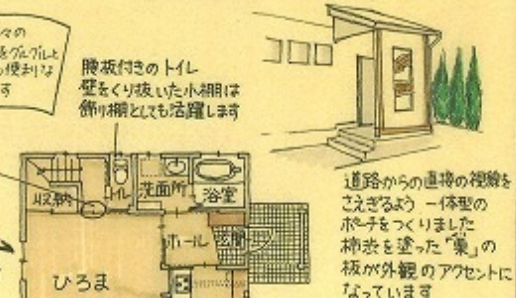

## 「シンプル☆モダンハウス」31.5坪

concept

白い外壁です

コンパクトな建て坪ながら、豪快な梁を露出した20帖大の  
広いLDKのあるお家です。建具のつくりやリビング階段が随分階段の  
ように楽しく、機能的です。シンプルなおデザインの中にムククの木と白壁  
との組み合わせがメリハリのある明るい表情をつくり、円形のカウンタ  
ーテーブルがポイントです。一体型の玄関ホールには存在感のあるムク  
ククがはめ込まれています

**家の中にも窓**

南北の風の通り道を  
確保することはとても  
大切なことです  
お子様の気配をいい場合に  
確認することもできます

**この扉がポイント**

リビング階段なのに  
冬の暖気も上がってできます

全ての出入口は引戸になっています  
日本建築は機能性も、デザイン性も  
シンプルでモダンにして造られています

ダイニングカウンター  
軽食用にオリジナルの  
円形のテーブルカウンターを  
つくりつけました

● 奥からの朝の光を  
たっぷり取り入れたい  
● でも、通行人からのぞかれる  
のはとても抵抗があるから...  
● 食器棚やレンジ台は壁際に  
つくりつけにしたい  
↓  
それなら扉を  
つくりましょう!!