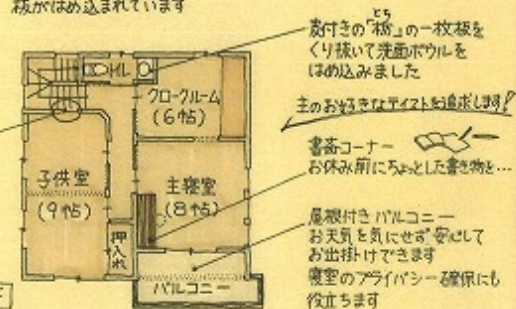

## 「シンプル☆モダンハウス」31.5坪

concept

白い外壁です

コンパクトな建て坪ながら、豪快な梁を露出した20帖大の  
広いLDKのあるお家です。建具のつくりやリビング階段が随分階段の  
ように楽しく、機能的です。シンプルなおデザインの中にムククの木と白壁  
との組み合わせがメリハリのある明るい表情をつくり、円形のカウンタ  
ーテーブルがポイントです。一体型の玄関ホールには存在感のあるムク  
ククがはめ込まれています

**家の中にも窓**

南北の風の通り道を  
確保することはとても  
大切なことです  
お子様の気配をいい場合に  
確認することもできます

**この扉がポイント**

リビング階段なのに  
冬の暖気も上がってできます

全ての出入口は引戸になっています  
日本建築は機能性も、デザイン性も  
シンプルでモダンにして造られています

ダイニングカウンター  
軽食用にオリジナルの  
円形のテーブルカウンターを  
つくりつけました

● 奥からの朝の光を  
たっぷり取り入れたい  
● でも、通行人からのぞかれる  
のはとても抵抗があるから...  
● 食器棚やレンジ台は壁際に  
つくりつけにしたい  
↓  
それなら扉を  
つくりましょう!!